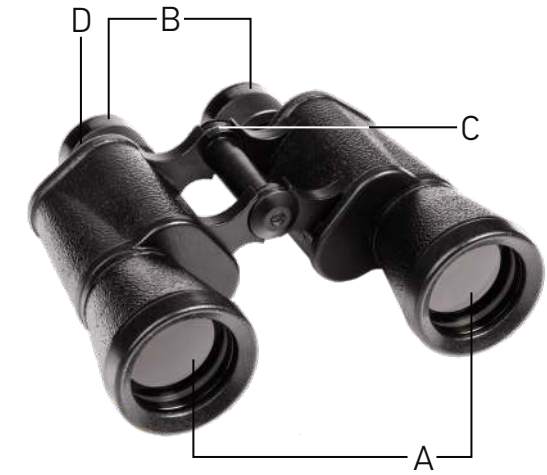

Setul include: binoclu, capace de praf ocular (excepție fac Heritage BASE 15x50), curea de gât, geantă de protecție din piele artificială, manual de utilizare și garanție.

Garanție: pe viață. Pentru alte detalii, vă rugăm vizitați site-ul nostru web: eu.levenhuk.com/warranty
Manualul de utilizare detaliat se poate descărca de pe site-ul: www.levenhuk.com/download

Producătorul își rezervă dreptul de a face schimbări ale gamei produselor și specificațiilor fără notificare prealabilă.

EN Parts of binoculars
A Objective lenses
B Eyepieces
C Central focusing wheel
D Diopter adjustment ring

BG Части на бинокъла
А Лещи на обектива
В Окултри
С Пръстен за фокусиране
D Пръстен за настройване на диоптъра

RU Устройство
А Объективны
В Окулярны
С Колесо фокусировки
D Колесо настройки диоптрий

Heritage BASE Levenhuk Binoculars

EN User Manual
BG Ръководство за потребителя

CZ Návod k použití
DE Bedienungsanleitung
EE Kasutusjuhend

ES Guía del usuario
FR Manuel de l'utilisateur
HU Használati útmutató
IT Guida all'utilizzo

LT Vartotojo instrukcija
LV Lietošanas pamācība

PL Instrukcja obsługi
PT Manual do usuário
RO Manual de utilizare
RU Инструкция по эксплуатации

SK Návod na používanie
SR Uputstvo za korisnike

Levenhuk, Inc. 924-D East 124th Ave. Tampa, FL 33612 USA

Levenhuk® is a registered trademark of Levenhuk, Inc. © 2018 Levenhuk, Inc. All rights reserved. www.levenhuk.com 20181024

levenhuk
Zoom&Joy®