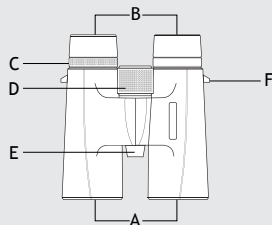

levenhuk
Zoom&Joy

EN Parts of binoculars

A	Objective lens
B	Eyepieces
C	Diopter adjustment ring
D	Central focusing wheel
E	Tripod socket cover
F	Strap mount

BG Части на бинокъла

A	Лещи на обектива
B	Окулари
C	Пръстен за настройване на диоптъра
D	Пръстен за фокусиране
E	Капачка за конектора за триножник
F	Монтаж на ремъка